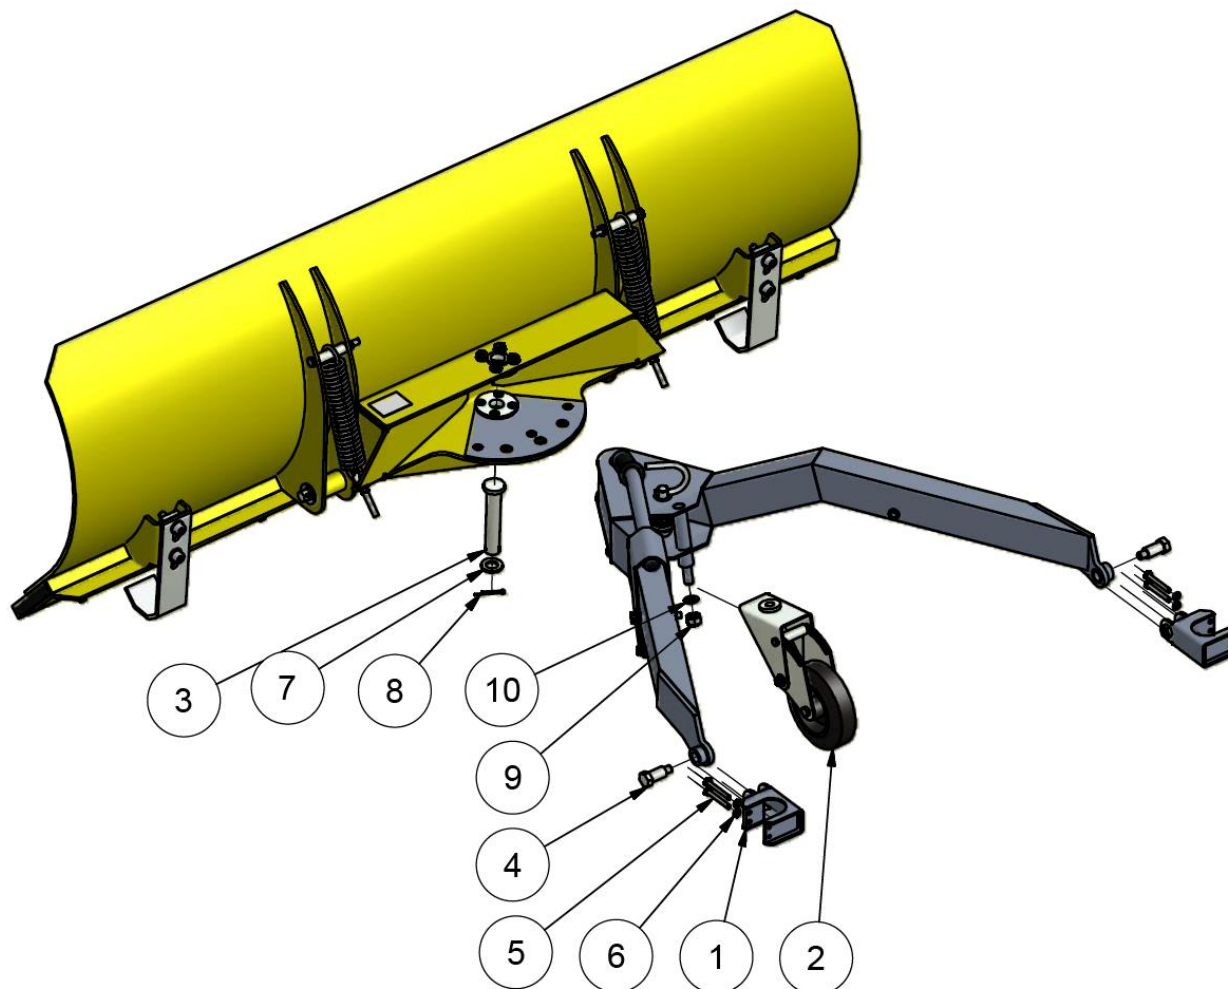

No.	Part No.	QTY	Designation	Text
1	1C01S010	1	Plow	Radlice
2	1C02S010	1	Plow frame	Rám naklápění
3	1C08S010	1	Rubber blade	Pryžový břit
4	1C08S020	2	Spacing tube 2	Distanční váleček 2
5	1C08S030	2	Skid shoe	Kluzák
6	1C08S040	2	Nuts frame	Vložka 1
7	1C08S050	2	Pin bushing	Pouzdro konzoly
8	1C08S060	2	Plow pivot	Čep radlice
9	N2264	4	Bolt M10x25	Šroub M10x25 Imbus
10	N1094	4	Washer 10	Podložka 10 velkoplošná
11	N2266	4	Washer 16	Podložka 16
12	N2268	4	Split pin 5 - 32	Závlačka pr 5 - 32
13	N2271	2	extension spring	Pružina tažná
14	N2269	2	Bolt M8x70	Šroub M8x70
15	N2270	2	Bolt M8x40 - clip	Šroub M8x40 oko
16	N869	13	Washer 8	Podložka 8
17	N2116	12	Nut M8 selflocking	Matice M8 samojisticí
18	N912	7	Bolt M6x16 sunk screw	Šroub M6x16 zap Imbus
19	N2260	13	Washer 6	Podložka 6
20	N2272	11	Nut M6 selflocking	Matice M6 samojisticí
21	N2274	9	Gatescrew M8x40	Šroub vratový M8x40
22	N2277	2	Rubber silentblock	Gumový sílemblok
23	N859	2	Bolt M6x30	Šroub M6x30 Imbus
24	1C08S110	1	Frame brace	Výztuha naklápění
25	N807	4	Bolt M6x20 sunk screw	Šroub M6x20

No.	Part No.	QTY	Designation	Text
1	1C04S010	2	Sliding bar holder	Držák vodící tyče
2	1C05K010	1	Wheel - set	Kolo sestava
3	1C08S070	1	Main pivot	Hlavní čep
4	1C08S100	2	Holder pivot	Čep držáku1
5	N2275	4	Bolt M6x55	Šroub M6x55 Imbus
6	N2187	4	Spring washer 6	Podložka 6 pérová
7	N2267	1	Washer 20	Podložka 20
8	N2281	1	Split pin 4 - 60	Pružinová závlačka 4 - 60
9	N2276	1	Nut M12 selflocking	Matice M12 samojistící
10	N2265	1	Washer 12	Podložka 12