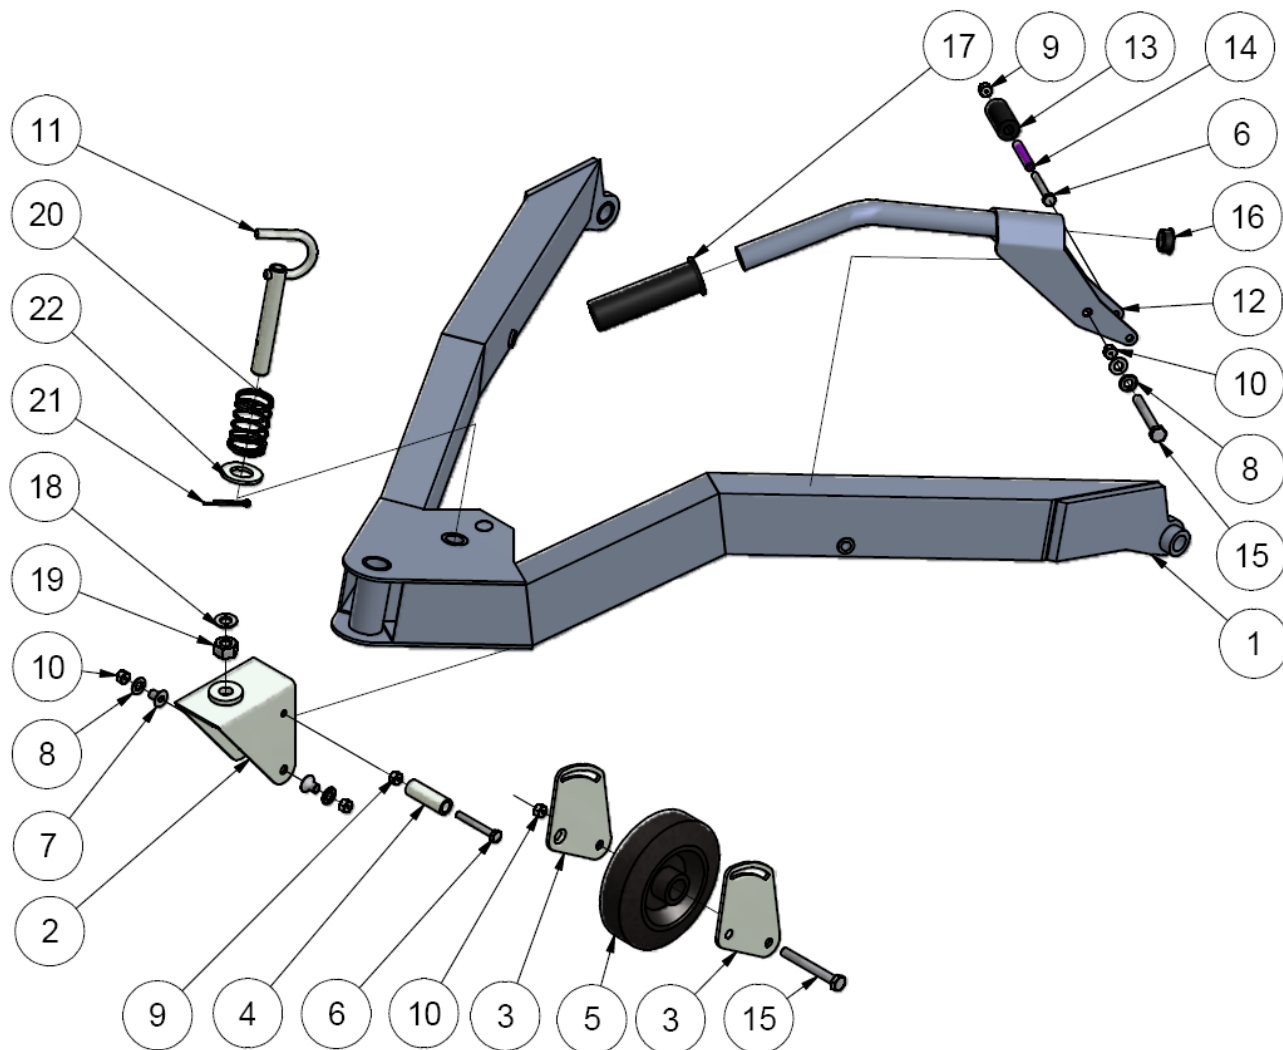

No.	Part No.	QTY	Designation	Text
1	1C01S010	1	Plow	Radlice
2	1C02S010	1	Plow frame	Rám naklápění
3	1C08S010	1	Rubber blade	Pryžový břit
4	1C08S020	2	Spacing tube 2	Distanční váleček 2
5	1C08S030	2	Skid shoe	Kluzák
6	1C08S040	2	Nuts frame	Vložka 1
7	1C08S050	2	Pin bushing	Pouzdro konzoly
8	1C08S060	2	Plow pivot	Čep radlice
9	N2264	4	Bolt M10x25	Šroub M10x25 Imbus
10	N1094	4	Washer 10	Podložka 10 velkoplošná
11	N2266	4	Washer 16	Podložka 16
12	N2268	4	Split pin 5 - 32	Závlačka pr 5 - 32
13	N2271	2	extension spring	Pružina tažná
14	N2269	2	Bolt M8x70	Šroub M8x70
15	N2270	2	Bolt M8x40 - clip	Šroub M8x40 oko
16	N869	13	Washer 8	Podložka 8
17	N2116	12	Nut M8 selflocking	Matice M8 samojisticí
18	N912	7	Bolt M6x16 sunk screw	Šroub M6x16 zap Imbus
19	N2260	13	Washer 6	Podložka 6
20	N2272	11	Nut M6 selflocking	Matice M6 samojisticí
21	N2274	9	Gatescrew M8x40	Šroub vratový M8x40
22	N2277	2	Rubber silentblock	Gumový sílemblok
23	N859	2	Bolt M6x30	Šroub M6x30 Imbus
24	1C08S110	1	Frame brace	Výztuha naklápění
25	N807	4	Bolt M6x20 sunk screw	Šroub M6x20

No.	Part No.	QTY	Designation	Text
1	1C04S010	2	Sliding bar holder	Držák vodící tyče
2	1C05K010	1	Wheel - set	Kolo sestava
3	1C08S070	1	Main pivot	Hlavní čep
4	1C08S100	2	Holder pivot	Čep držáku1
5	N2275	4	Bolt M6x55	Šroub M6x55 Imbus
6	N2187	4	Spring washer 6	Podložka 6 pérová
7	N2267	1	Washer 20	Podložka 20
8	N2281	1	Split pin 4 - 60	Pružinová závlačka 4 - 60
9	N2276	1	Nut M12 selflocking	Matice M12 samojistící
10	N2265	1	Washer 12	Podložka 12