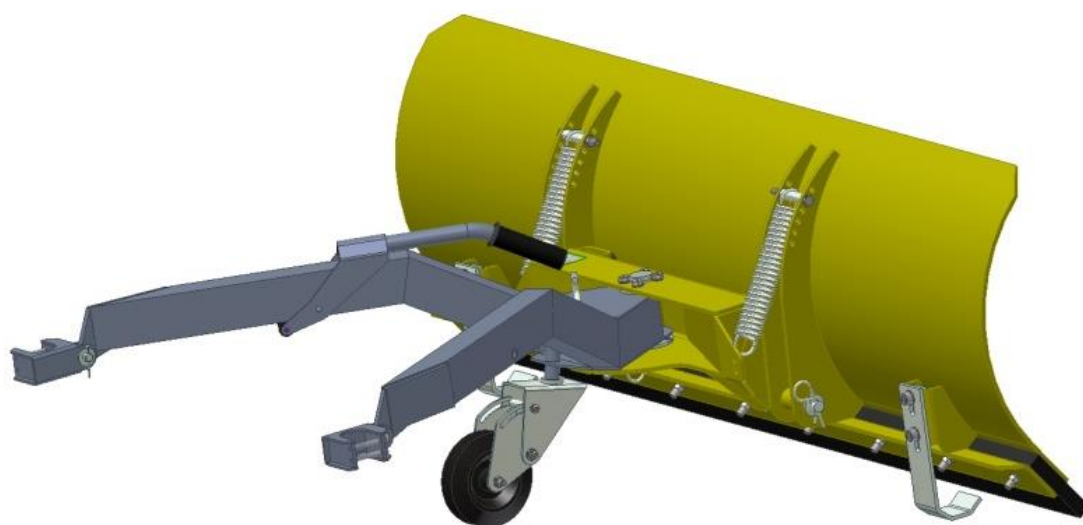

DVOŘÁK - svahové sekačky, s. r. o.
Pohled 277, 582 21 Pohled, Czech Republic
T +420 564 036 099
info@spider-cz.com, www.spider-cz.com
parts@spider-cz.com