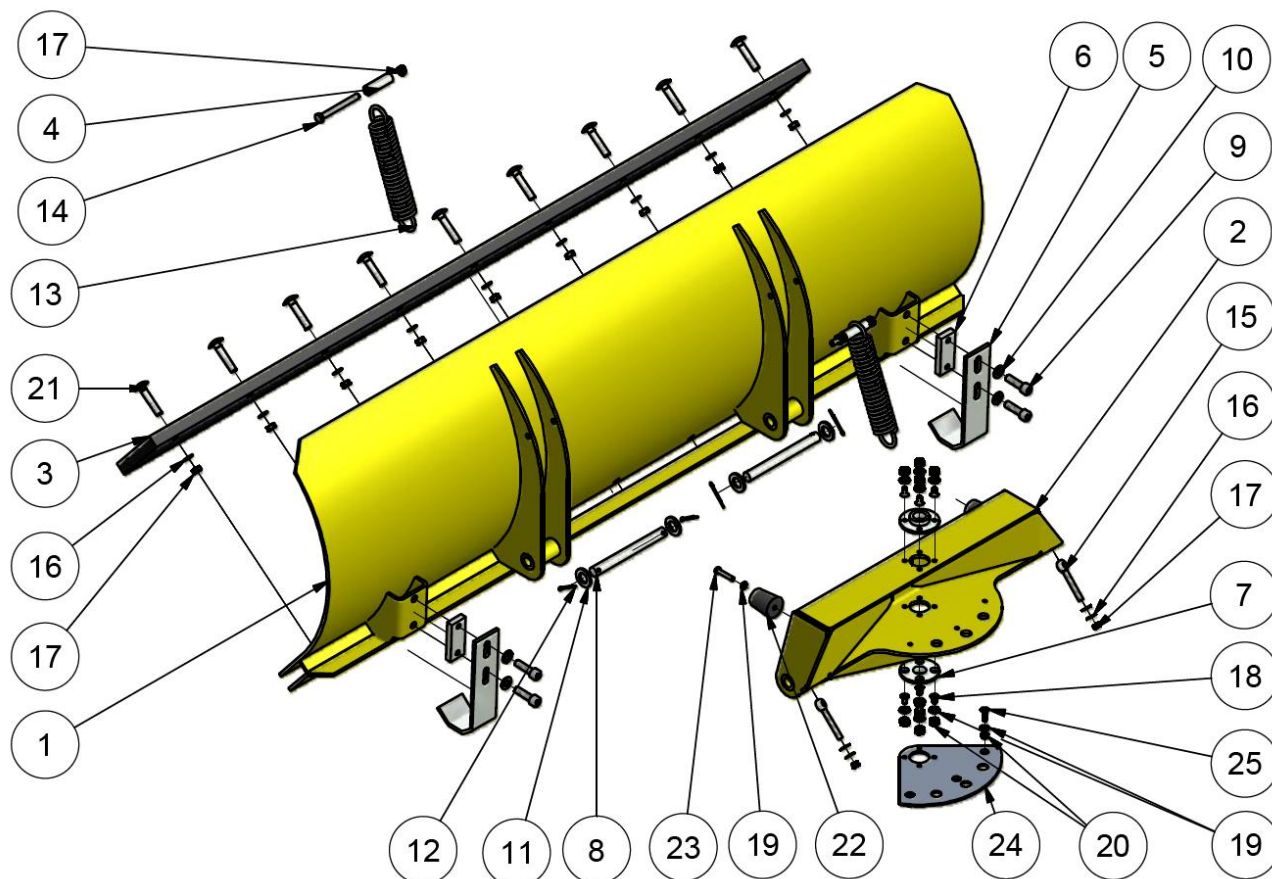

No.	Part No.	QTY	Designation	Text
1	1C01S010	1	Plow	Radlice
2	1C02S010	1	Plow frame	Rám naklápění
3	1C08S010	1	Rubber blade	Pryžový břit
4	1C08S020	2	Spacing tube 2	Distanční váleček 2
5	1C08S030	2	Skid shoe	Kluzák
6	1C08S040	2	Nuts frame	Vložka 1
7	1C08S050	2	Pin bushing	Pouzdro konzoly
8	1C08S060	2	Plow pivot	Čep radlice
9	N2264	4	Bolt M10x25	Šroub M10x25 Imbus
10	N1094	4	Washer 10	Podložka 10 velkoplošná
11	N2266	4	Washer 16	Podložka 16
12	N2268	4	Split pin 5 - 32	Závlačka pr 5 - 32
13	N2271	2	extension spring	Pružina tažná
14	N2269	2	Bolt M8x70	Šroub M8x70
15	N2270	2	Bolt M8x40 - clip	Šroub M8x40 oko
16	N869	13	Washer 8	Podložka 8
17	N2116	12	Nut M8 selflocking	Matice M8 samojisticí
18	N912	7	Bolt M6x16 sunk screw	Šroub M6x16 zap Imbus
19	N2260	13	Washer 6	Podložka 6
20	N2272	11	Nut M6 selflocking	Matice M6 samojisticí
21	N2274	9	Gatescrew M8x40	Šroub vratový M8x40
22	N2277	2	Rubber silentblock	Gumový sílemblok
23	N859	2	Bolt M6x30	Šroub M6x30 Imbus
24	1C08S110	1	Frame brace	Výztuha naklápění
25	N807	4	Bolt M6x20 sunk screw	Šroub M6x20

No.	Part No.	QTY	Designation	Text
1	1C04S010	2	Sliding bar holder	Držák vodící tyče
2	1C05K010	1	Wheel - set	Kolo sestava
3	1C08S070	1	Main pivot	Hlavní čep
4	1C08S100	2	Holder pivot	Čep držáku1
5	N2275	4	Bolt M6x55	Šroub M6x55 Imbus
6	N2187	4	Spring washer 6	Podložka 6 pérová
7	N2267	1	Washer 20	Podložka 20
8	N2281	1	Split pin 4 - 60	Pružinová závlačka 4 - 60
9	N2276	1	Nut M12 selflocking	Matice M12 samojistící
10	N2265	1	Washer 12	Podložka 12